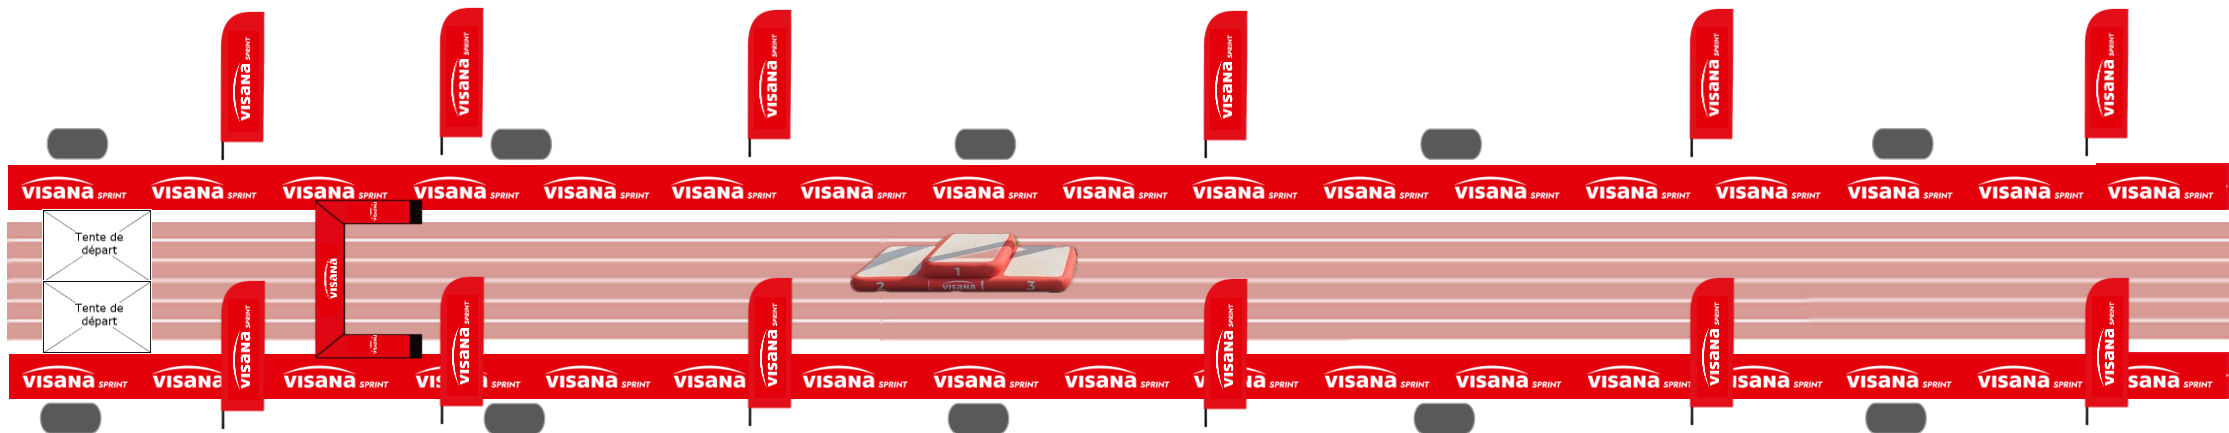

# PLAN DES BANDEROLES

Tente de départ

Flag

Pop-Up

Bannière

Parasol

Arc  
(électricité requise)

Podium

# PLAN DES BANDEROLES CITY EVENT

**Tente de départ**

**Flag**

**Bannière**

**Parasol**

**Arc**  
(électricité requise)

**Podium**

**Visana Arena**