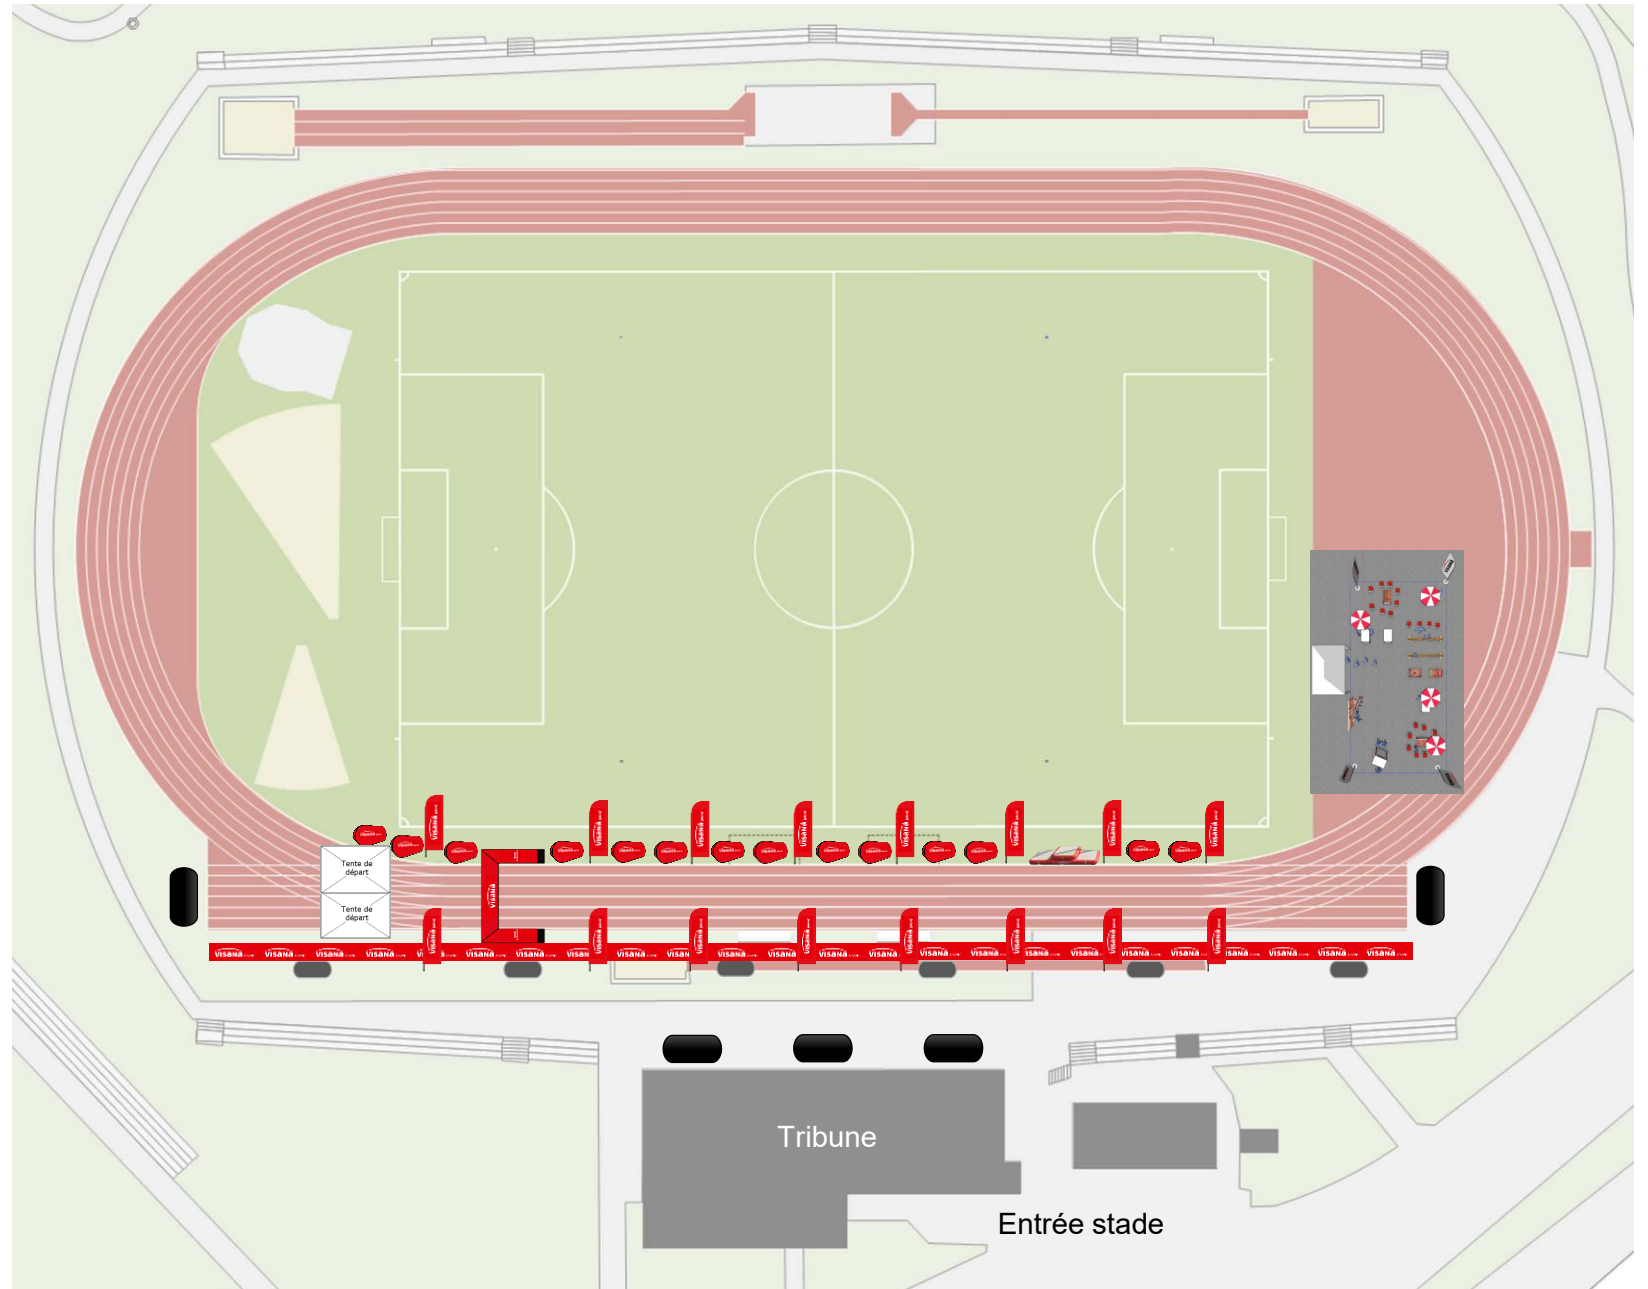

# PLAN DES BANDEROLES

Tente de départ

Flag

Pop-Up

Bannière

Parasol

Arc  
(électricité requise)

Podium

# PLAN DES BANDEROLES CITY EVENT

**Tente de départ**

**Flag**

**Bannière**

**Parasol**

**Arc**  
(électricité requise)

**Podium**

**Visana Arena**